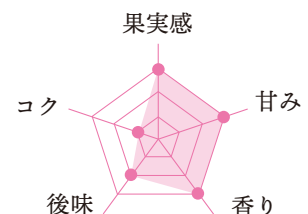

甘み広がるまろやかな味わい。

● 豆の購入 100g/¥800

大きい 小さい
温 ¥580 ¥530
冷 ¥580

【デカフェ】

カフェインレス

妊婦さんや夜のカフェタイムにも人気。
しっかりな味わいでシーンを選ばない。

大きい 小さい
温 ¥580 ¥530
冷 ¥580

コーヒー