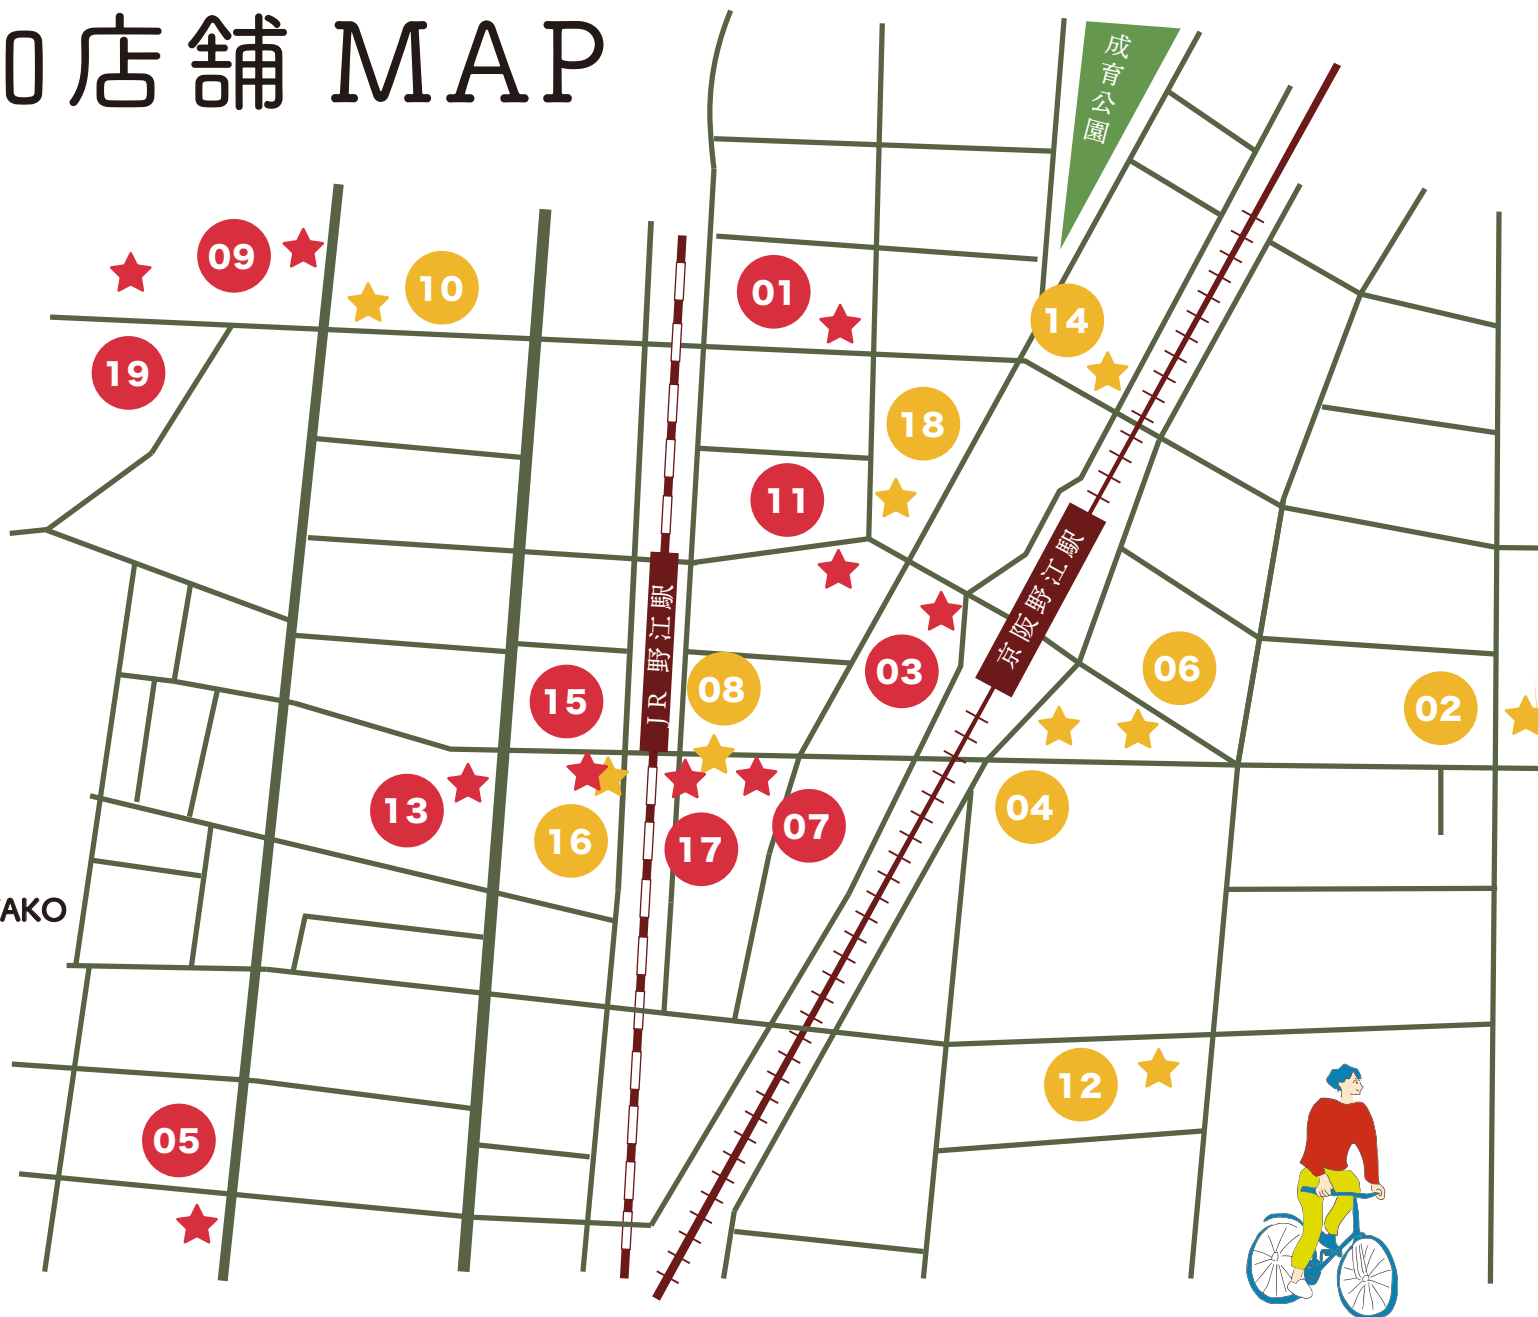

# 夏祭り参加店舗MAP

- 01 THE LETTER PRESS
- 02 有限会社 野村印刷
- 03 産直マルシェとらじ
- 04 キーホームサービスアオキ
- 05 喫茶ヲワカ
- 06 お好み焼き・鉄板焼き 小麦と卵
- 07 串揚げファットファミリー
- 08 居酒屋向日葵
- 09 鉄板キッチンまあ〜る
- 10 Dining Bar Humming Bird
- 11 とり酒楽まじか
- 12 Encore! Coffee Roastery
- 13 パールフェイスエステティック MIYAKO
- 14 株式会社メインカラー
- 15 美容室 estrela
- 16 SALON HIGORO
- 17 cafe utakata
- 18 cafe Higorō
- 19 野江水神社

### とり酒楽 まじか 【12:00～19:00】

唐揚げ串 ¥250  
ハムカツ ¥120  
ハッシュドポテト ¥70  
アルコール等 ¥350～  
ドリンク等 ¥150～

16

### SALON HIGORO 【10:00～19:00】

若よもぎ足湯×  
さんざしドリンク ¥800  
キャラクターすくい ¥300

02

### キーホームサービスアオキ 【9:30～19:00】

水中コイン落とし 1回 ¥50

09